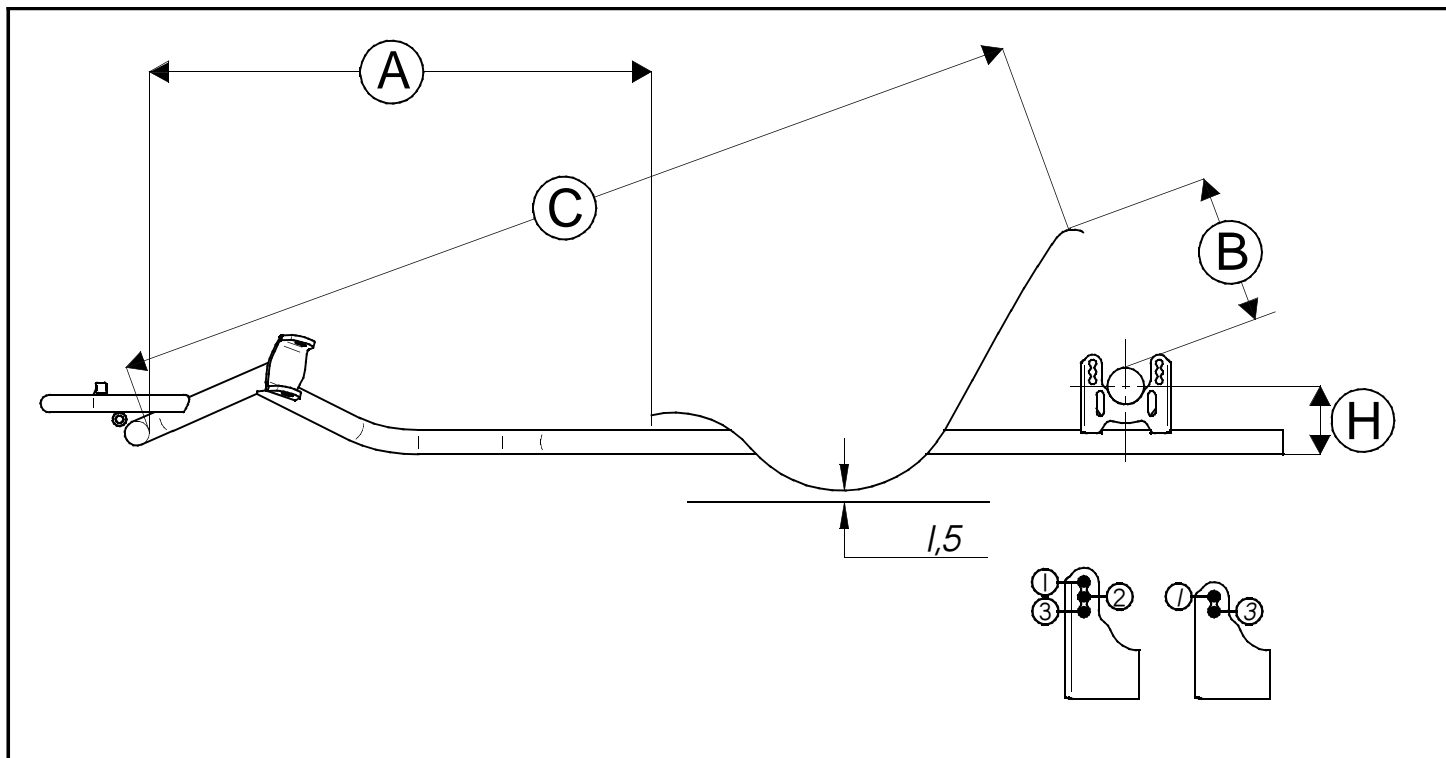

POSIZIONE SEDILE / SEAT POSITION Birel New Type / Tillet

MODELLO TELAIO :	H	A [SX]	B	C
RY30 - CRY30 - RK30	3	[61,5]	22	125
R/CRY31-R/CRX32-M/CMX32	3	[60,5]	22	124
ZY32 - ZX32	3	[61,5]	22	125
R30C-Y	-	59	24	
AR28-RX/Z	3	51	22	-
J28-R	-	54	23	-
L28C-Y	-	45	22	-
C28-Z	2	48	22	-
B28-Z	2	44	22	-
B25-X	-	42	19	-

Tutte le misure sono intese in CM